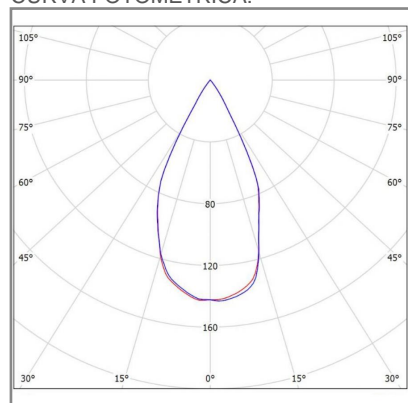

## ACCESORIO

Material cuerpo	Aluminio
Material reflector	Aluminio
Instalación de producto	Empotrar
IP	20
Color	Blanco
Garantía	5 años
Peso	0.075kg
Consumo total	3W
Flujo de salida	85lm

**NOM**
**TECNOLOGÍA LED**  
 AHORRO SUSTENTABLE  
 EFICIENCIA AMBIENTE

## DIMENSIONES DEL LUMINARIO:

## CURVA FOTOMÉTRICA: