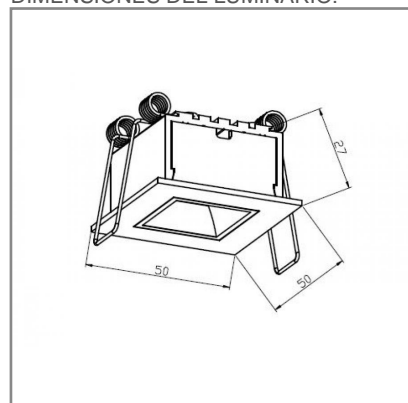

CO1101 **B** **BC** **B** 3W

PRODUCTO ACTIVO

**CONSTRULITA**  
EL SENTIDO DE LA LUZ*Luminario en aluminio con reflectores y cortadores antideslumbrantes para 1 punto de luz.*

## ACCESORIO

Material cuerpo	Aluminio
Material reflector	Aluminio
Instalación de producto	Empotrar
IP	20
Color	Blanco
Garantía	5 años
Peso	0.075kg
Consumo total	3W
Flujo de salida	85lm

**NOM**
**TECNOLOGÍA LED**  
 AHORRO SUSTENTABLE  
 EFICIENCIA AMBIENTE

## DIMENSIONES DEL LUMINARIO: